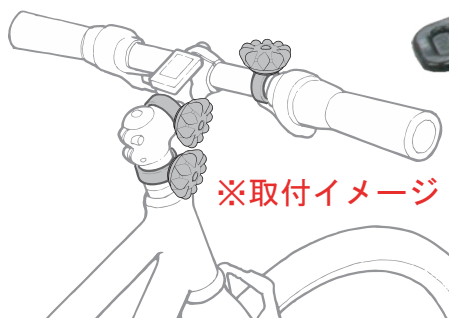

重量: 35g

材質 ●ワン: 真鍮

●ローター: ポリカーボネート

●バンド: シリコン

●フック: ポリアセタール

ø19~ø36 取付可能

※取付イメージ

スポーツサイクルのハンドル、ステム、スペーサー部と、取付ポイントが広がります。